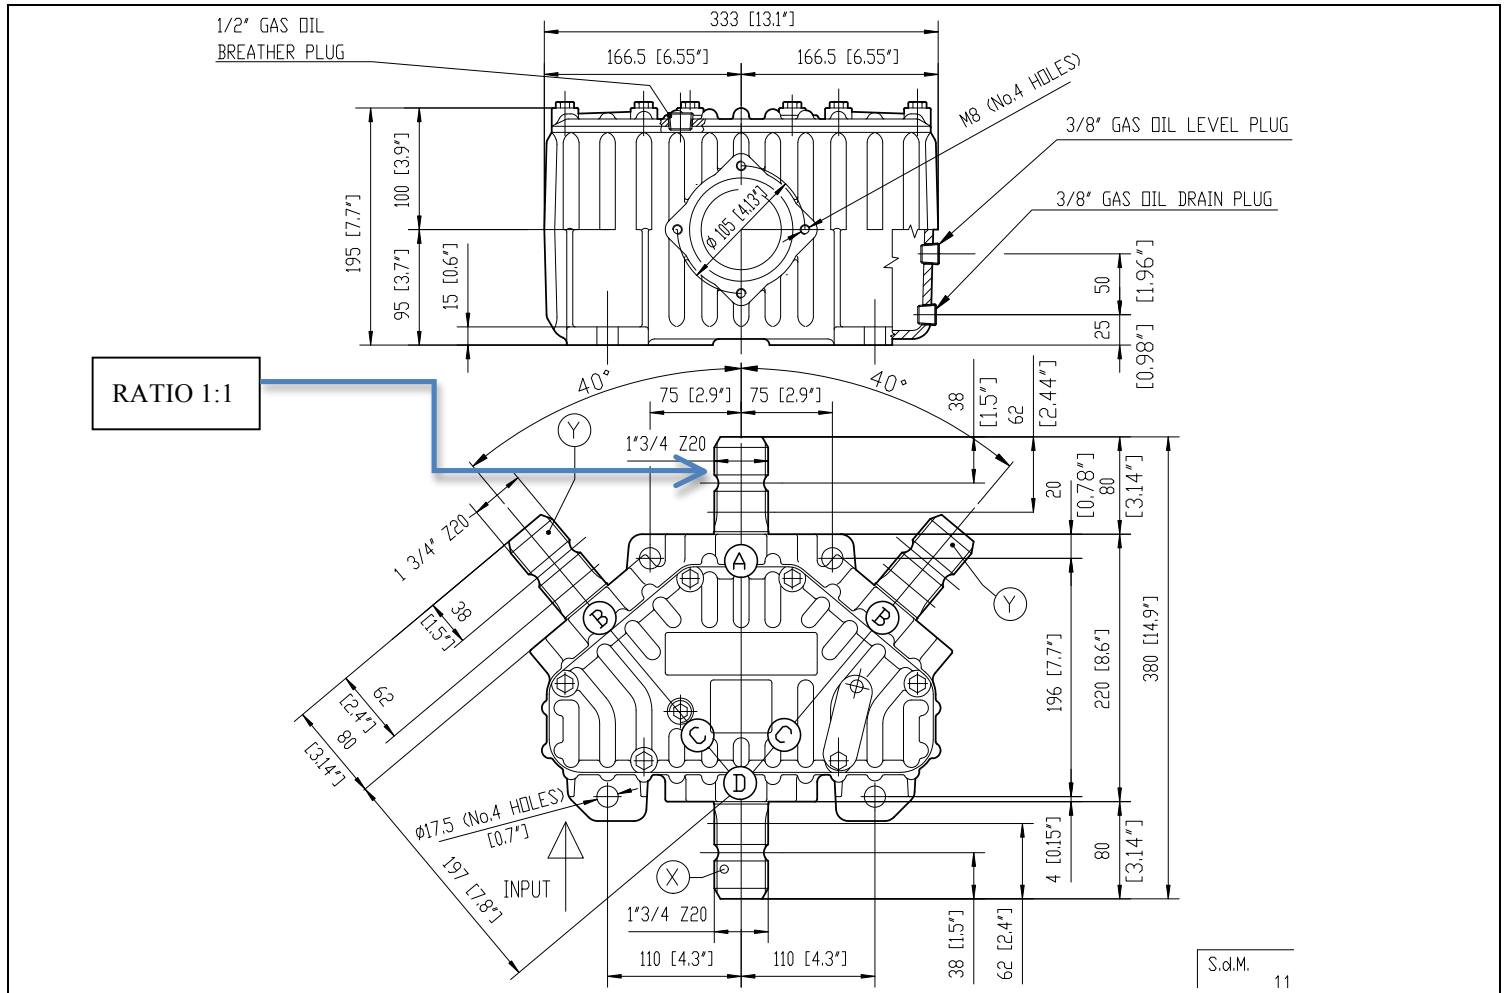

<b>Codice Prodotto</b> <i>Product Code</i>	<b>9.265.801.00</b>	 <b>Fornito Privo di Lubrificante!</b> <b>Supplied without oil!</b>
<b>Descrizione</b> <i>Description</i>	<b>T-25J</b>	

Tipo * Type *	Rapporto Ratio	Giri entrata Input r.p.m.	Potenza entrata Input Power [kW]	Momento Torcente Uscita Output Torque [daNm]	Peso Weight [kg]	Albero Ingresso Input shaft	Sensi di Rotazione Direction of Rotation
-	-	-	-	-	39,5	-	219 
M	1:1,2	540	93,1	45,8		X	

\* Tipo: M= Moltiplicatore di Giri R= Riduttori di Giri O= Rinvio 1:1 RC= Riduttore Cambio di Velocità RM= Moltiplicatore Cambio di Velocità  
 \* Type: M= Speed Increaser R= Reducer O= Gearbox 1:1 RC= Speed-Change Reducer RM= Speed-Change Increaser